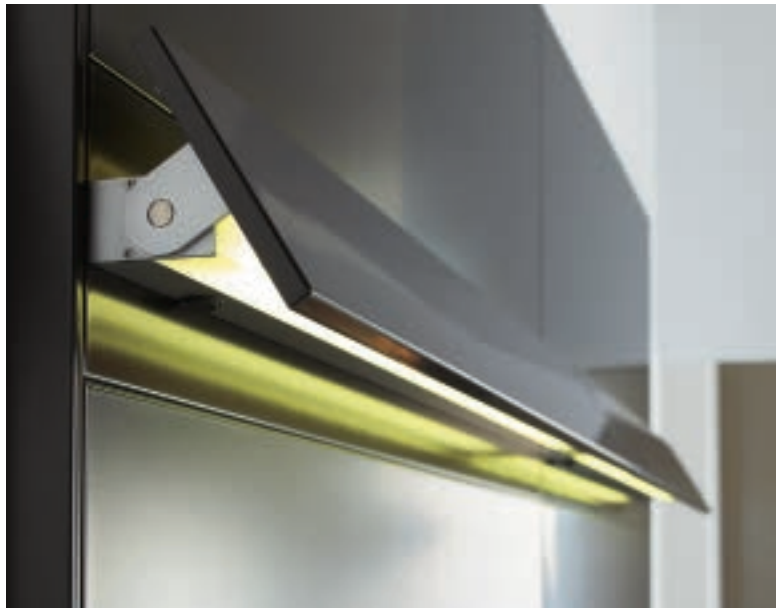

BELEUCHTUNG

ÉCLAIRAGE

ILLUMINAZIONE

LIGHTING

D – Licht beeinflusst die Qualität eines Raumes und die Stimmung darin. Für den effektvollen und nützlichen Einsatz von Licht am Arbeits- und Lebensort Küche hat Forster energieeffiziente Lösungen.

1 Élégant luminaire modulaire pour un bon éclairage.
 2 Les spots LED encastrés dans les éléments suspendus sont réglables en continu aussi bien en luminosité qu'en couleur de la lumière.
 3 Assorti au panneau arrière, ce bandeau d'éclairage orientable procure à la pièce une lumière d'ambiance ou un éclairage optimal du plan de travail – disponible avec bandeau dans tous les coloris des faces.

1 Una barra luminosa molto bella da applicare al pensile assicura un'ottima luminosità.
 2 Gli spot a LED incassati nei pensili permettono di regolare l'intensità della luce e di modificarne il colore.
 3 In sintonia con lo schienale a pannelli, la barra luminosa con profilo orientabile crea luce diffusa per l'ambiente oppure illumina in modo ottimale il piano di lavoro – disponibile con profilo in tutti i colori delle ante.

1 An installed lamp with attractive shape guarantees good illumination.
 2 The LED spots recessed in the wall cabinets feature infinitely adjustable light intensity and colour.
 3 Harmonising beautifully with the panel rear wall, the lamp with pivotable light shade adds an effect light to the room, or it optimally illuminates the worktop – available with shade in all front colours.